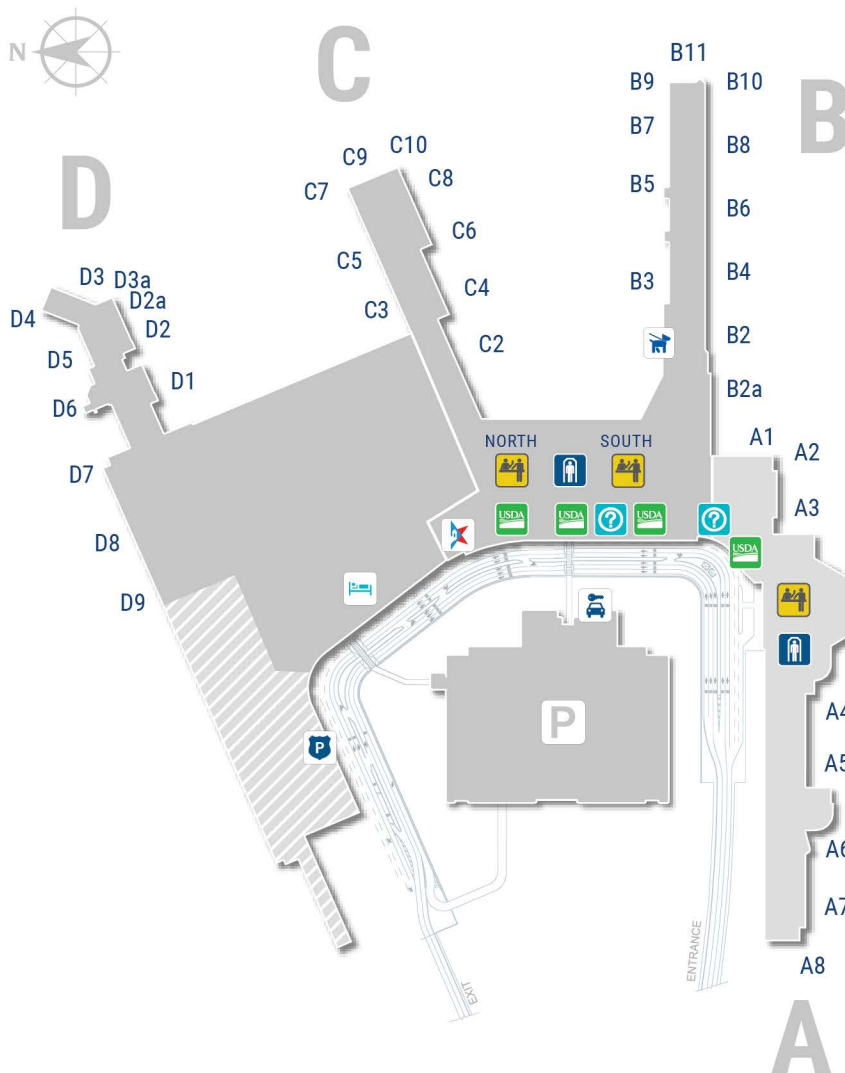

LOCATION MAP

MAPA DE UBICACIÓN

2 LEVEL NIVEL : USDA INSPECTION
INSPECCIÓN DE AGRICULTURA

2 LEVEL NIVEL : TICKETING / CHECK-IN
BOLETOS / DOCUMENTACIÓN

TERMINAL A

Air Sunshine
Frontier
JetBlue
Tradewind

** Seasonal
** Por temporada

The ticketing counters could be relocated, please confirm with the Information Center.

La ubicación de algunos mostradores puede variar, pregunte en el Módulo de Información

TERMINAL B

NORTH NORTE

Air Antilles
Air Century
Air Europa
Allegiant
American Airlines
Avianca
Condor
Iberia
Sun Country**
Vieques Airlink
Westjet**

SOUTH SUR

Cape Air
COPA
Delta
InterCaribbean
Liat
Seaborne / Silver
Southwest
Spirit
United

2 LEVEL NIVEL : SECURITY CHECKPOINT
PUNTO DE COTEJO

2 LEVEL NIVEL : INFORMATION
INFORMACIÓN

2 LEVEL NIVEL : PET RELIEF
ÁREA DE MASCOTAS

2 LEVEL NIVEL : HOTEL
HOTEL

1 LEVEL NIVEL : TOURISM COMPANY
COMPAÑÍA DE TURISMO

1 LEVEL NIVEL : POLICE
POLICÍA

1 LEVEL NIVEL : CAR RENTAL
ALQUILER DE AUTOS

For your convenience, we offer you a variety of restaurants and stores located throughout the terminals.

Para su conveniencia, contamos con una variedad de tiendas y restaurantes distribuidos en todos los terminales.